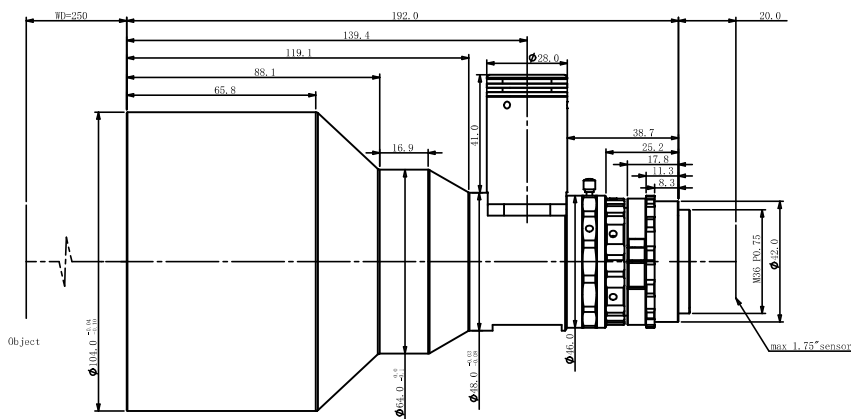

DTCA185-81C-G-M58-AL

规格书

高性能工业镜头

光学参数

物方视场 FOV(Φmm)	81
放大倍率 β(x)	0.37
物方工作距 WD(mm)	250
支持 CCD 尺寸 (Φmm)	30(1.85")
像方 F/#	8-32
像方 MTF30(lp/mm)	114-30
像方畸变 (% max)	0.02
物方远心度 (° max)	0.1
物像距 I/O(mm)	462

视野范围 (mm x mm)

1.75" CMV12000 (22.53x16.90)	60.9x40.9
1.75" PYTHON16k (18.43x18.43)	49.8x49.8
1.75" LineScan-4k (28.8mm)	77.8

机械参数

相机接口	M58
镜头总长 (mm)	192.0
净重 (kg)	/